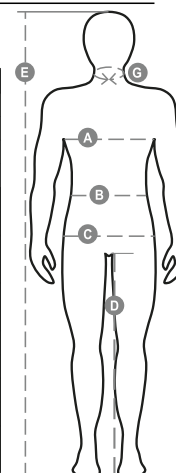

# THERMO PRO 240 LPANT

001528-0493

Pánské termo kalhoty, Zebrované v pase a ve spodní části. Zdrsněné na přední a na zadní straně, vsadka pod rozkrokem, dokonalý anatomický střih. Textury na přední a na zadní straně nohavic pro zaručení správné prodyšnosti v oblastech svalů.

**Složení:** 66%POLYAMID 26%POLYESTER 8%ELASTAN

**Vzhled:** BEZEŠVÝ VELTEROVÁ VÁHA

**Hmotnost:** 240 GR/MQ

**Velikosti:**

**Obal:** 1/30

**VYROBENO:** VYROBENO V ČINĚ

**HS CODE:** 62034311

## Průvodce Velikostmi

International Sizes	XXS		XS		S		M		L		XL		XXL		3XL		4XL		5XL	
IT - DE	36	38	40	42	44	46	48	50	52	54	56	58	60	62	64	66	68	70	72	74
FR - ES	32	34	36	38	40	42	44	46	48	50	52	54	56	58	60	62	64	66	68	70
UK Top	29	30	31	33	34	36	38	39	41	42	44	46	47	48	50	52	53	55	56	58
UK Trousers	25	27	28	29	30	32	33	34	36	38	40	41	43	45	46	48	49	51	52	54
<b>(G) - cm</b>	37	37	38	38	39	39	40	40	41	41	42,5	42,5	44	44	45	45	46	46	47	47
<b>(G) - in</b>	14½	14½	15	15	15½	15½	15¾	15¾	16	16	16¾	16¾	17¼	17¼	17¾	17¾	18	18	18½	18½
<b>(A) - cm</b>	72	76	80	84	88	92	96	100	104	108	112	116	120	124	128	132	136	140	144	148
<b>(A) - in</b>	28	30	31	33	34	36	38	39	41	42	44	46	47	48	50	52	53	55	56	58
<b>(B) - cm</b>	64	68	72	74	76	80	84	88	92	96	100	104	108	112	116	120	124	128	132	136
<b>(B) - in</b>	25	27	28	29	30	32	33	34	36	38	40	41	43	45	46	48	49	51	52	54
<b>(C) - cm</b>	80	84	88	90	92	96	100	104	108	112	116	120	124	128	132	136	140	144	148	152
<b>(C) - in</b>	31	33	34	35	36	38	39	41	42	44	46	47	49	50	52	53	55	56	58	59
<b>(D) - cm</b>	82	82	84	84	85	85	86	86	87	87	88	88	88	88	88	88	89	89	89	89
<b>(D) - in</b>	32	32	33	33	33	33	33	33	34	34	34	34	34	34	34	34	35	35	35	35
<b>(E) - cm</b>	170/181				175/187				175/189											
<b>(E) - in</b>	67/71				69/73				69/75											